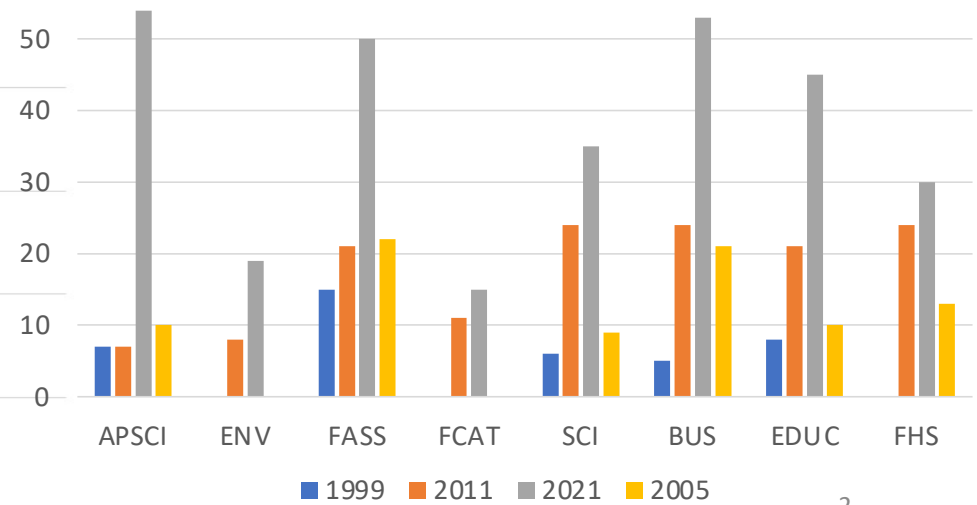

SFU Audits

SFUFA Spring General Meeting, April 27, 2022

From Fall GM (Nov 23, 2021) Number of People in Deans' Offices

1999 ← → 2021

Growth of Labour Groups at SFU, 2005 – 2021

	APSA	APSAEX	CUPE	POLY	SFUFA Cont.	SFUFA Temp.	SRMGT
2005	661	35	852	99	811	120	23
2006	699	42	832	111	871	150	21
2007	748	45	888	108	921	140	22
2008	813	45	911	132	969	143	24
2009	813	49	843	141	995	132	24
2010	847	49	864	134	982	115	26
2011	841	45	854	173	985	134	25
2012	889	46	866	127	989	158	25
2013	944	46	849	116	993	175	25
2014	974	46	838	135	993	153	25
2015	998	47	827	122	1006	158	27
2016	1023	52	831	110	1018	150	29
2017	1103	47	819	147	1027	174	26
2018	1168	61	831	134	1032	225	28
2019	1257	70	825	119	1026	236	28
2020	1395	84	859	127	1043	274	29
2021	1471	95	788	105	1081	254	29

SFUFA Members

	SFUFA-Acad Cont	SFUFA-Acad Temp	SFUFA-Lib Cont	SFUFA-Lib Temp
2005	1.0	1.0	1.0	1.0
2006	1.1	1.3	1.0	1.0
2007	1.1	1.2	1.1	1.3
2008	1.2	1.2	1.1	1.3
2009	1.2	1.1	1.1	1.1
2010	1.2	0.9	1.1	1.6
2011	1.2	1.1	1.1	1.9
2012	1.2	1.2	1.1	2.6
2013	1.2	1.4	1.1	2.6
2014	1.2	1.1	1.1	3.4
2015	1.2	1.2	1.1	3.3
2016	1.3	1.2	1.2	2.3
2017	1.3	1.4	1.2	2.4
2018	1.3	1.8	1.3	2.4
2019	1.3	1.9	1.3	2.3
2020	1.3	2.3	1.4	2.4
2021	1.3	2.1	1.4	2.0

APSA, APSAEX, CUPE, POLY

	APSA	APSAEX	CUPE	POLY
2005	1.0	1.0	1.0	1.0
2006	1.1	1.2	1.0	1.1
2007	1.1	1.3	1.0	1.1
2008	1.2	1.3	1.1	1.3
2009	1.2	1.4	1.0	1.4
2010	1.3	1.4	1.0	1.4
2011	1.3	1.3	1.0	1.7
2012	1.3	1.3	1.0	1.3
2013	1.4	1.3	1.0	1.2
2014	1.5	1.3	1.0	1.4
2015	1.5	1.3	1.0	1.2
2016	1.5	1.5	1.0	1.1
2017	1.7	1.3	1.0	1.5
2018	1.8	1.7	1.0	1.4
2019	1.9	2.0	1.0	1.2
2020	2.1	2.4	1.0	1.3
2021	2.2	2.7	0.9	1.1