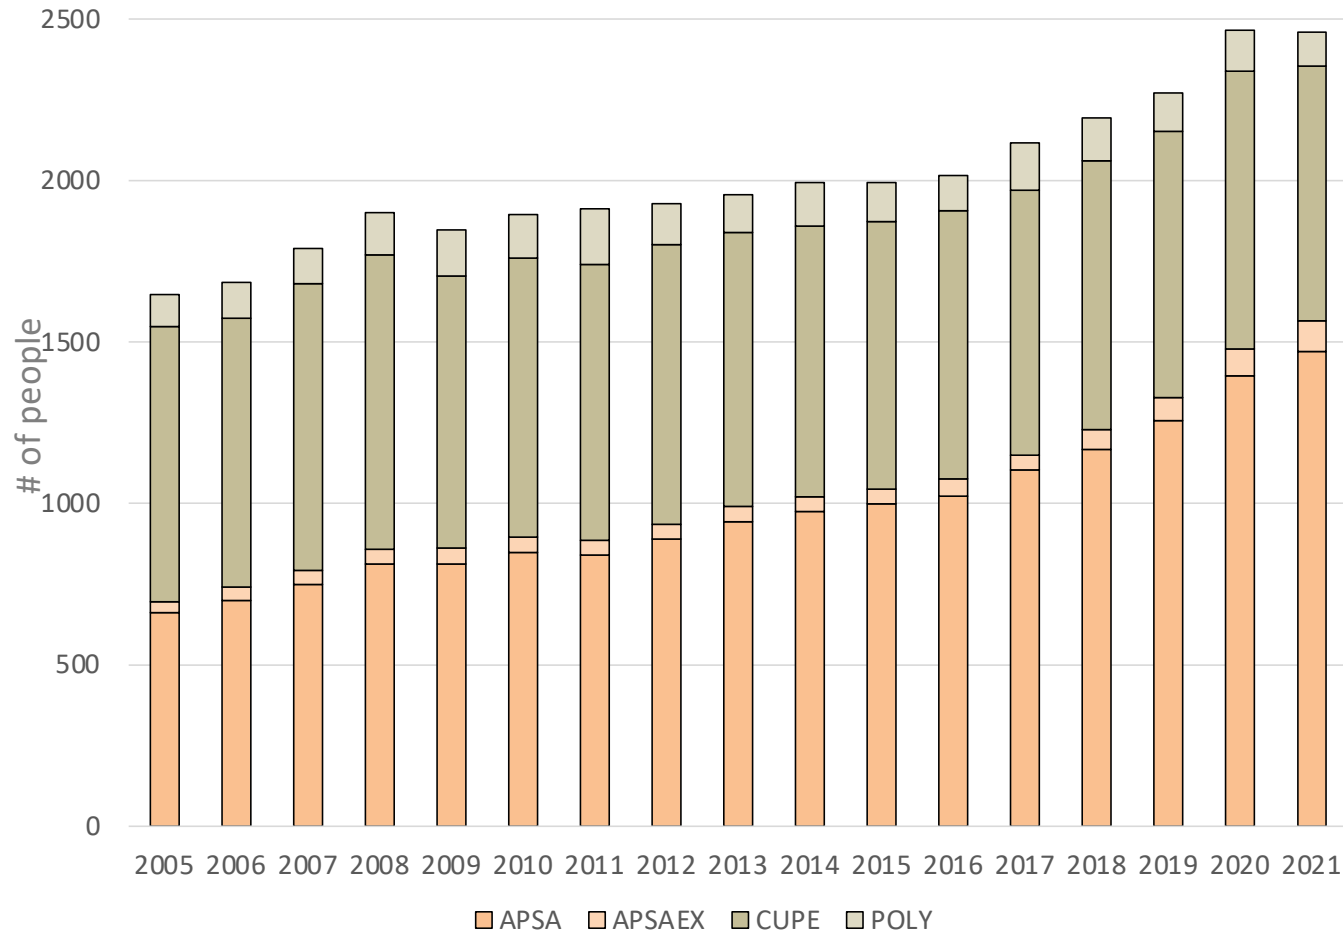

SFU Audits

SFUFA Spring General Meeting, April 27, 2022

From Fall GM (Nov 23, 2021) Number of People in Deans' Offices

1999 ← → 2021

Growth of Labour Groups at SFU, 2005 – 2021

	APSA	APSAEX	CUPE	POLY	SFUFA Cont.	SFUFA Temp.	SRMGT
2005	661	35	852	99	811	120	23
2006	699	42	832	111	871	150	21
2007	748	45	888	108	921	140	22
2008	813	45	911	132	969	143	24
2009	813	49	843	141	995	132	24
2010	847	49	864	134	982	115	26
2011	841	45	854	173	985	134	25
2012	889	46	866	127	989	158	25
2013	944	46	849	116	993	175	25
2014	974	46	838	135	993	153	25
2015	998	47	827	122	1006	158	27
2016	1023	52	831	110	1018	150	29
2017	1103	47	819	147	1027	174	26
2018	1168	61	831	134	1032	225	28
2019	1257	70	825	119	1026	236	28
2020	1395	84	859	127	1043	274	29
2021	1471	95	788	105	1081	254	29

SFUFA Members

	SFUFA-Acad Cont	SFUFA-Acad Temp	SFUFA-Lib Cont	SFUFA-Lib Temp
2005	1.0	1.0	1.0	1.0
2006	1.1	1.3	1.0	1.0
2007	1.1	1.2	1.1	1.3
2008	1.2	1.2	1.1	1.3
2009	1.2	1.1	1.1	1.1
2010	1.2	0.9	1.1	1.6
2011	1.2	1.1	1.1	1.9
2012	1.2	1.2	1.1	2.6
2013	1.2	1.4	1.1	2.6
2014	1.2	1.1	1.1	3.4
2015	1.2	1.2	1.1	3.3
2016	1.3	1.2	1.2	2.3
2017	1.3	1.4	1.2	2.4
2018	1.3	1.8	1.3	2.4
2019	1.3	1.9	1.3	2.3
2020	1.3	2.3	1.4	2.4
2021	1.3	2.1	1.4	2.0

APSA, APSAEX, CUPE, POLY

	APSA	APSAEX	CUPE	POLY
2005	1.0	1.0	1.0	1.0
2006	1.1	1.2	1.0	1.1
2007	1.1	1.3	1.0	1.1
2008	1.2	1.3	1.1	1.3
2009	1.2	1.4	1.0	1.4
2010	1.3	1.4	1.0	1.4
2011	1.3	1.3	1.0	1.7
2012	1.3	1.3	1.0	1.3
2013	1.4	1.3	1.0	1.2
2014	1.5	1.3	1.0	1.4
2015	1.5	1.3	1.0	1.2
2016	1.5	1.5	1.0	1.1
2017	1.7	1.3	1.0	1.5
2018	1.8	1.7	1.0	1.4
2019	1.9	2.0	1.0	1.2
2020	2.1	2.4	1.0	1.3
2021	2.2	2.7	0.9	1.1