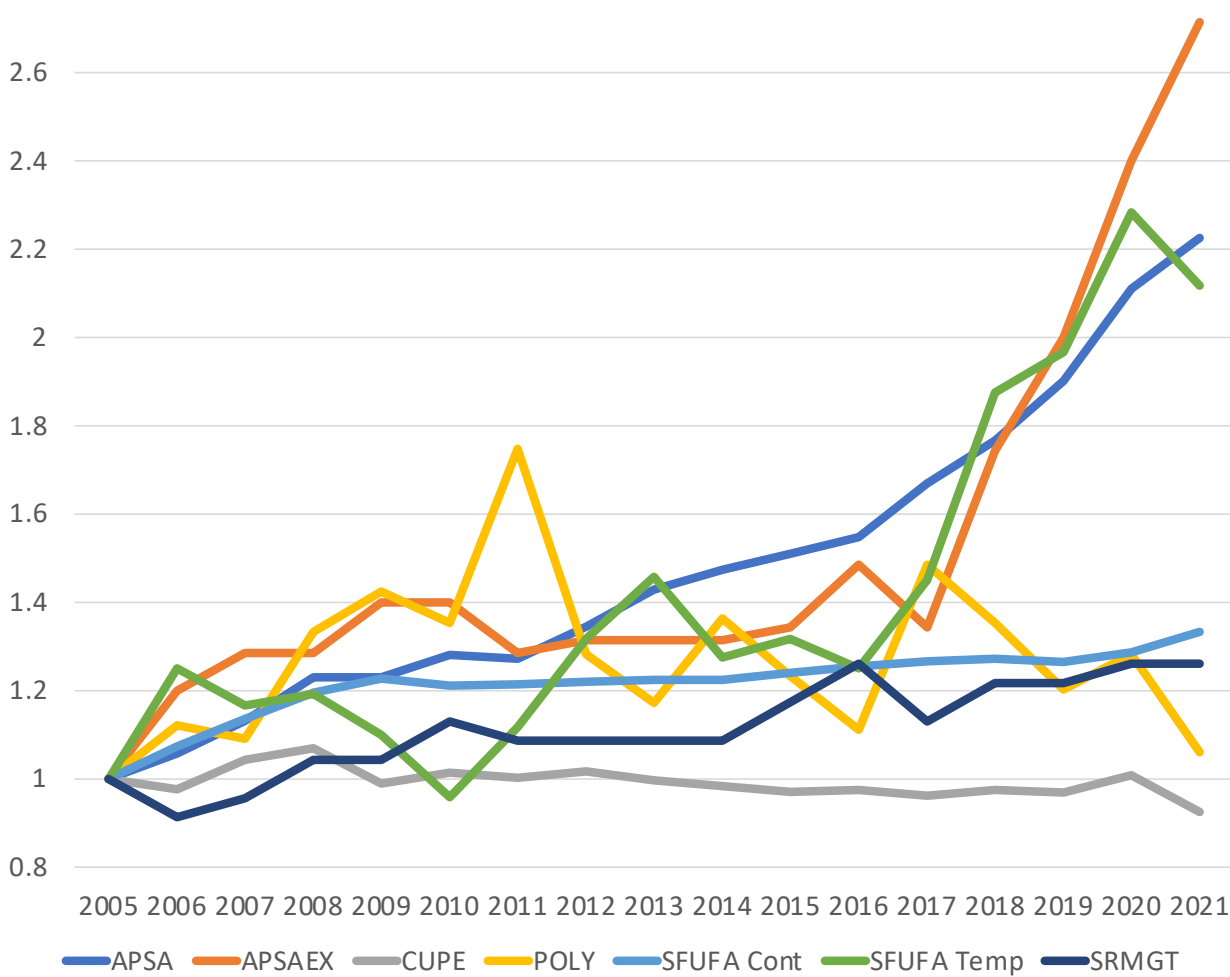

SFU Audits

SFUFA Spring General Meeting, April 27, 2022

From Fall GM (Nov 23, 2021) Number of People in Deans' Offices

1999 ← → 2021

Growth of Labour Groups at SFU, 2005 – 2021

	APSA	APSAEX	CUPE	POLY	SFUFA Cont.	SFUFA Temp.	SRMGT
2005	661	35	852	99	811	120	23
2006	699	42	832	111	871	150	21
2007	748	45	888	108	921	140	22
2008	813	45	911	132	969	143	24
2009	813	49	843	141	995	132	24
2010	847	49	864	134	982	115	26
2011	841	45	854	173	985	134	25
2012	889	46	866	127	989	158	25
2013	944	46	849	116	993	175	25
2014	974	46	838	135	993	153	25
2015	998	47	827	122	1006	158	27
2016	1023	52	831	110	1018	150	29
2017	1103	47	819	147	1027	174	26
2018	1168	61	831	134	1032	225	28
2019	1257	70	825	119	1026	236	28
2020	1395	84	859	127	1043	274	29
2021	1471	95	788	105	1081	254	29

SFUFA Members

	SFUFA-Acad Cont	SFUFA-Acad Temp	SFUFA-Lib Cont	SFUFA-Lib Temp
2005	1.0	1.0	1.0	1.0
2006	1.1	1.3	1.0	1.0
2007	1.1	1.2	1.1	1.3
2008	1.2	1.2	1.1	1.3
2009	1.2	1.1	1.1	1.1
2010	1.2	0.9	1.1	1.6
2011	1.2	1.1	1.1	1.9
2012	1.2	1.2	1.1	2.6
2013	1.2	1.4	1.1	2.6
2014	1.2	1.1	1.1	3.4
2015	1.2	1.2	1.1	3.3
2016	1.3	1.2	1.2	2.3
2017	1.3	1.4	1.2	2.4
2018	1.3	1.8	1.3	2.4
2019	1.3	1.9	1.3	2.3
2020	1.3	2.3	1.4	2.4
2021	1.3	2.1	1.4	2.0

APSA, APSAEX, CUPE, POLY

	APSA	APSAEX	CUPE	POLY
2005	1.0	1.0	1.0	1.0
2006	1.1	1.2	1.0	1.1
2007	1.1	1.3	1.0	1.1
2008	1.2	1.3	1.1	1.3
2009	1.2	1.4	1.0	1.4
2010	1.3	1.4	1.0	1.4
2011	1.3	1.3	1.0	1.7
2012	1.3	1.3	1.0	1.3
2013	1.4	1.3	1.0	1.2
2014	1.5	1.3	1.0	1.4
2015	1.5	1.3	1.0	1.2
2016	1.5	1.5	1.0	1.1
2017	1.7	1.3	1.0	1.5
2018	1.8	1.7	1.0	1.4
2019	1.9	2.0	1.0	1.2
2020	2.1	2.4	1.0	1.3
2021	2.2	2.7	0.9	1.1