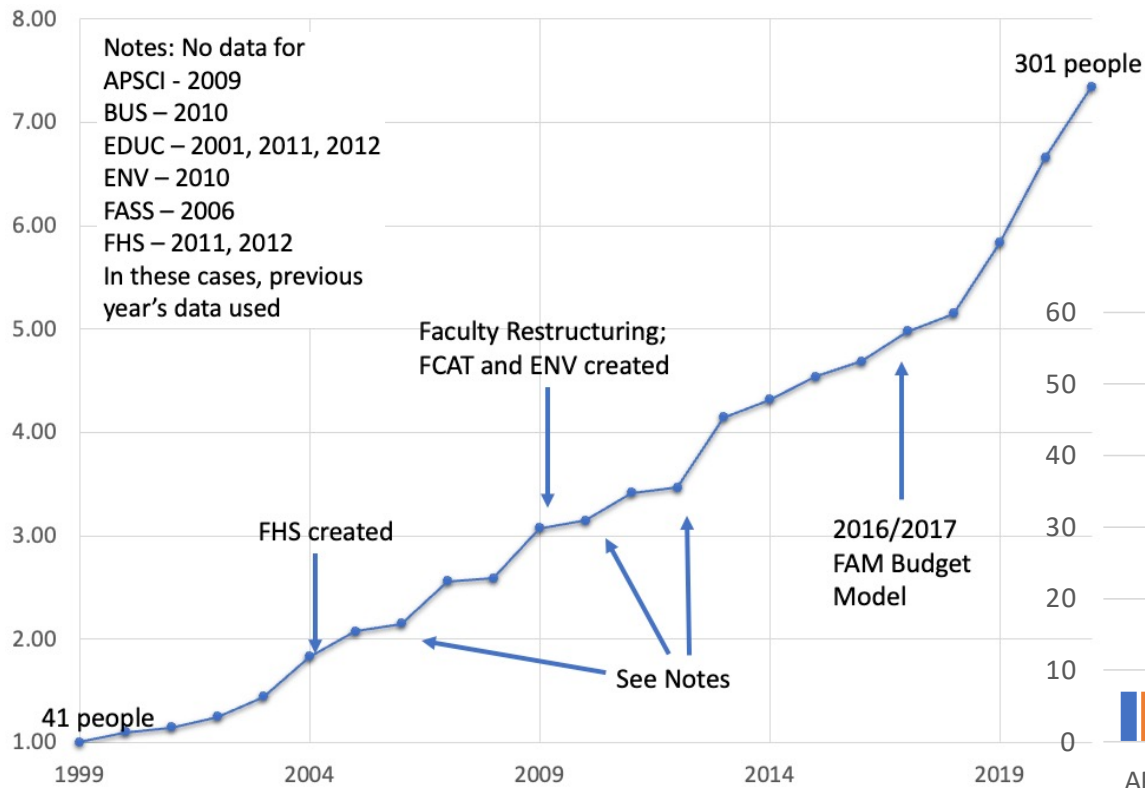

SFU Audits

SFUFA Spring General Meeting, April 27, 2022

From Fall GM (Nov 23, 2021) Number of People in Deans' Offices

1999 ← → 2021

Growth of Labour Groups at SFU, 2005 – 2021

	APSA	APSAEX	CUPE	POLY	SFUFA Cont.	SFUFA Temp.	SRMGT
2005	661	35	852	99	811	120	23
2006	699	42	832	111	871	150	21
2007	748	45	888	108	921	140	22
2008	813	45	911	132	969	143	24
2009	813	49	843	141	995	132	24
2010	847	49	864	134	982	115	26
2011	841	45	854	173	985	134	25
2012	889	46	866	127	989	158	25
2013	944	46	849	116	993	175	25
2014	974	46	838	135	993	153	25
2015	998	47	827	122	1006	158	27
2016	1023	52	831	110	1018	150	29
2017	1103	47	819	147	1027	174	26
2018	1168	61	831	134	1032	225	28
2019	1257	70	825	119	1026	236	28
2020	1395	84	859	127	1043	274	29
2021	1471	95	788	105	1081	254	29

SFUFA Members

	SFUFA-Acad Cont	SFUFA-Acad Temp	SFUFA-Lib Cont	SFUFA-Lib Temp
2005	1.0	1.0	1.0	1.0
2006	1.1	1.3	1.0	1.0
2007	1.1	1.2	1.1	1.3
2008	1.2	1.2	1.1	1.3
2009	1.2	1.1	1.1	1.1
2010	1.2	0.9	1.1	1.6
2011	1.2	1.1	1.1	1.9
2012	1.2	1.2	1.1	2.6
2013	1.2	1.4	1.1	2.6
2014	1.2	1.1	1.1	3.4
2015	1.2	1.2	1.1	3.3
2016	1.3	1.2	1.2	2.3
2017	1.3	1.4	1.2	2.4
2018	1.3	1.8	1.3	2.4
2019	1.3	1.9	1.3	2.3
2020	1.3	2.3	1.4	2.4
2021	1.3	2.1	1.4	2.0